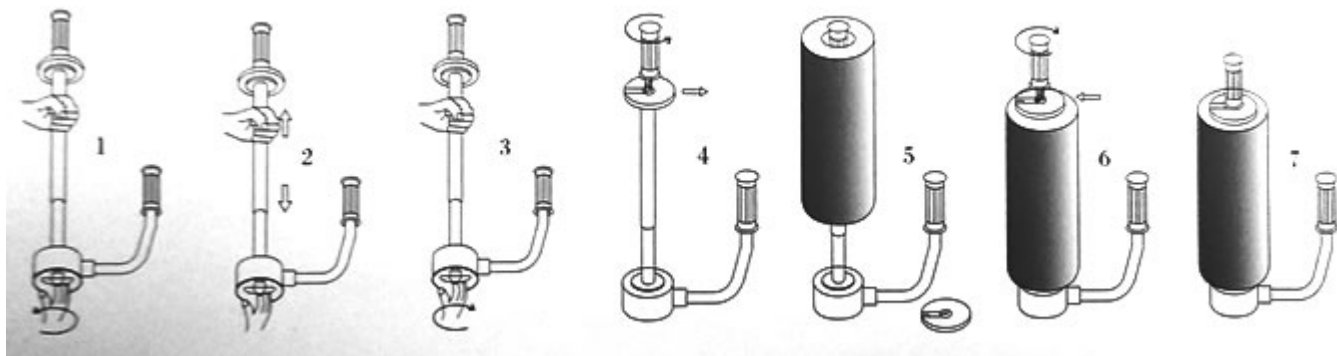

DESCRIPCIÓN DEL PRODUCTO

Dispensador de film estirable fabricado en metal.

Muy robusto y duradero, se utiliza para evitar quemaduras en los dedos cuando envolvemos palets con [film estirable](#).

Adaptable, permite trabajar con rollos de film que pueden ir desde los 30 a los 50 cm de anchura.

Admite rollos de distintos diámetros interiores, desde los 38 mm a los 76 mm.