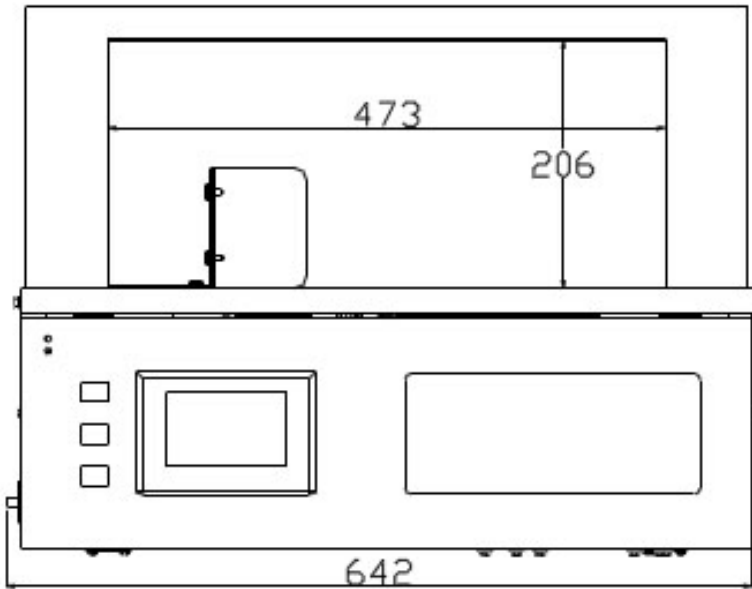

RETRACTIL Y EMBALAJE PABLO S.L.

Ctra. Nacional III Km.345 Pol. Ind. Valencia 2000 (46930) QUART DE POBLET (Valencia)

Telf.: 96 152 18 19 | Fax: 96 154 83 15

www.retractilyembalaje.com