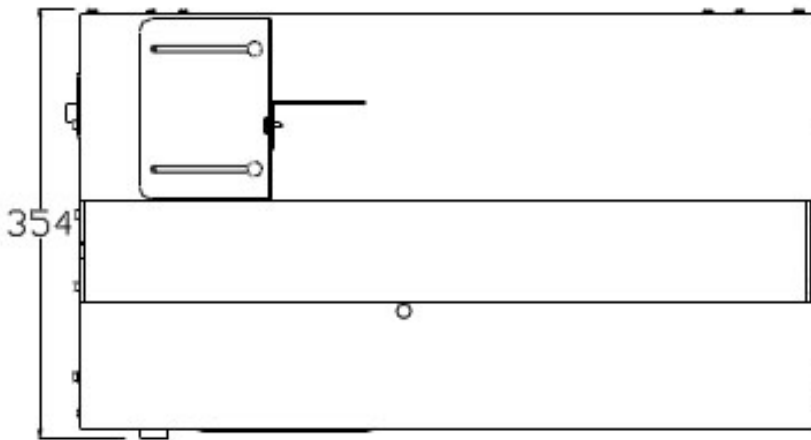

RETRACTIL Y EMBALAJE PABLO S.L.

Ctra. Nacional III Km.345 Pol. Ind. Valencia 2000 (46930) QUART DE POBLET (Valencia)

Telf.: 96 152 18 19 | Fax: 96 154 83 15

www.retractilyembalaje.com