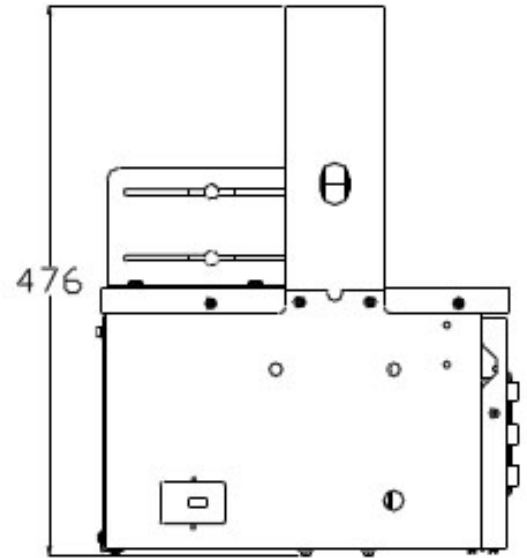

RETRACTIL Y EMBALAJE PABLO S.L.

Ctra. Nacional III Km.345 Pol. Ind. Valencia 2000 (46930) QUART DE POBLET (Valencia)

Telf.: 96 152 18 19 | Fax: 96 154 83 15

www.retractilyembalaje.com