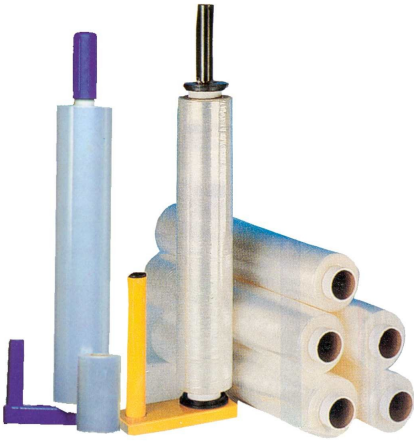

RETRACTIL Y EMBALAJE PABLO, S.L.

Máquinas y materiales de embalaje

FILM EXTENSIBLE ESTIRABLE MANUAL (6 ROLLOS)

30,00 € (36,30 € IVA incluido)

Film para paletizar. Estirable y transparente, de aplicación manual.

500 mm de ancho y 23 micras de grosor.

Protege la mercancía de golpes y desplazamientos en su transporte.

Suministrado en cajas de 6 rollos.

Precio por caja de 6 rollos.

DESCRIPCIÓN DEL PRODUCTO

- Protege y da estabilidad a las mercancías paletizadas facilitando su transporte y almacenaje.
- Mejora la presentación de sus envíos: Film muy brillante y con la máxima transparencia.
- Máxima estirabilidad y un rendimiento muy alto.
- Adhesividad de su cara interna.
- Según normas CE.

CARACTERÍSTICAS TÉCNICAS

Ancho
Espesor
Diámetro mandril
Longitud
Presentación
Color
Peso Mandril
Peso Rollo

FILM PARA PALETIZAR

500
23 micras
50 mm
135 m. aprox.
Caja con 6 bobinas
Transparente
700 g
2 Kg