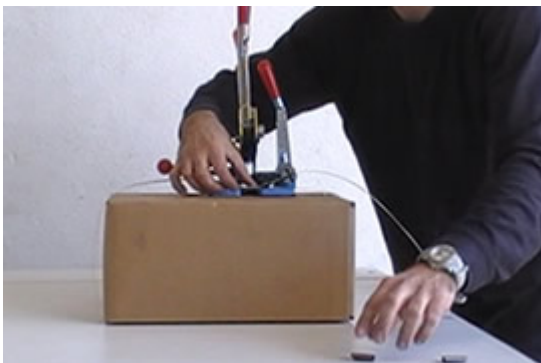

RETRACTIL Y EMBALAJE PABLO S.L.

Pol. Ind. Valencia 2000 (46930) QUART DE POBLET (Valencia)

Telf.: 96 152 18 19 | Fax: 96 154 83 15

www.retractilyembalaje.com