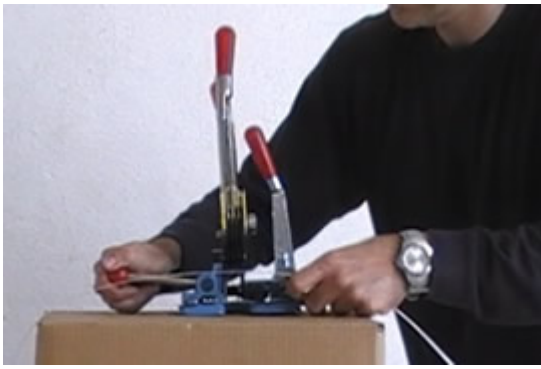

Es una máquina ligera y manejable, que permite realizar el flejado en cualquier lugar del almacén, y puede llegar a flejar grandes volúmenes sin dificultad.

DESCRIPCIÓN DEL PRODUCTO

- Flejadora manual fabricada en acero. Muy robusta y duradera.
- Para fleje de 12 a 16 mm.
- Sencilla y de fácil manejo.
- Utilizada **para flejar palets**, cajas y productos de mediano y gran tamaño.

Telf.: 96 152 18 19 | Fax: 96 154 83 15

www.retractilyembalaje.com

RETRACTIL Y EMBALAJE PABLO, S.L.

Máquinas y materiales de embalaje

Situaremos la parte final del fleje bajo la placa de sujeción de la flejadora.