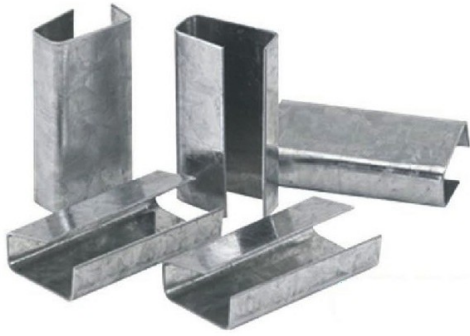

GRAPAS. UNIONES DE FLEJE MANUAL

52,00 €

Grapas de acero.

Cajas de uniones para el flejado manual.

Uniones de 13mm contienen 4.000 unidades por caja.

Uniones de 16mm contiene 2.500 unidades por caja

Precio por caja.

DESCRIPCIÓN DEL PRODUCTO

- Mantienen el flejado en óptimas condiciones.
- Grapas de acero disponibles con dos anchuras: para fleje de 13 mm y para fleje de 16 mm.
- Según normas CE.
- Otras medidas sobre pedido.