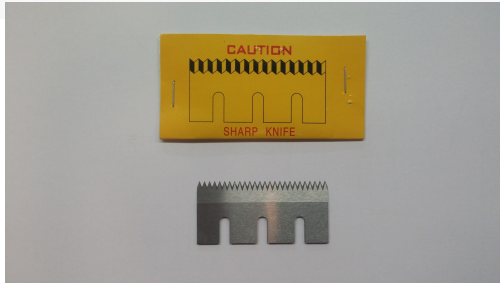

### **CUCHILLA CORTE MAQUINA PRECINTADORA**

**18,00 € (21,78 € IVA incluido)**

Cuchilla de corte maquina precintadora

Medida 82x29mm

RETRÁCTIL Y EMBALAJE PABLO S.L.

Ctra. Nacional III Km.345 Pol. Ind. Valencia 2000 (46930) QUART DE POBLET (Valencia)