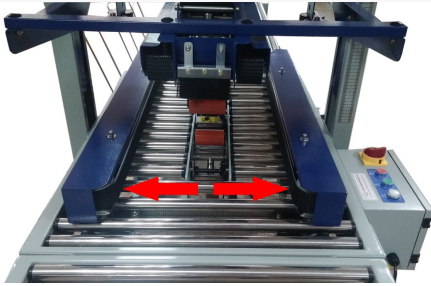

RETRACTIL Y EMBALAJE PABLO, S.L.
Máquinas y materiales de embalaje

JUEGO DE CINTAS TRACCIÓN INFERIORES-LATERALES PARA PRECINTADORA MPRE 1A Y MPRE 1AW

110,00 € (133,10 € IVA incluido)

Juego de cintas de tracción inferiores/laterales para la precintadora de cajas MPRE 1A y MPRE 1AW.

Dimensiones:

Longitud: 1867mm

Ancho: 50mm

DESCRIPCIÓN DEL PRODUCTO

Recambios de cintas transportadoras laterales para la precintadora de cajas MPRE 1A.

Dimensiones:

Longitud: 1867mm

Ancho: 50mm