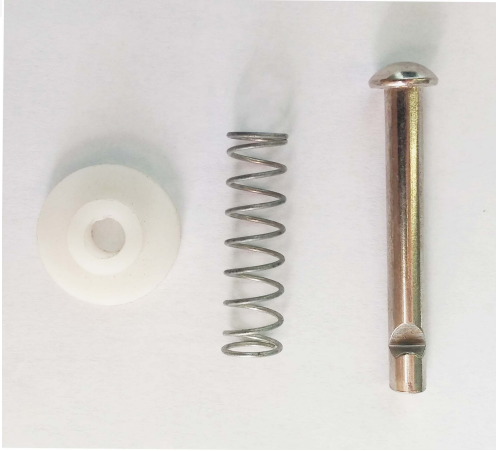

**RETRACTIL Y EMBALAJE PABLO, S.L.**  
Máquinas y materiales de embalaje

**RECAMBIO TENSOR RETRACTILADORA MANUAL MRM**

**18,00 € (21,78 € IVA incluido)**

Tensor completo de la resistencia de sellado para las retractiladoras manuales MRM-300, MRM-450 y MRM-600

RETRACTIL Y EMBALAJE PABLO S.L.

Ctra. Nacional III Km.345 Pol. Ind. Valencia 2000 (46930) QUART DE POBLET (Valencia)

Telf.: 96 152 18 19 | Fax: 96 154 83 15

[www.retractilyembalaje.com](http://www.retractilyembalaje.com)