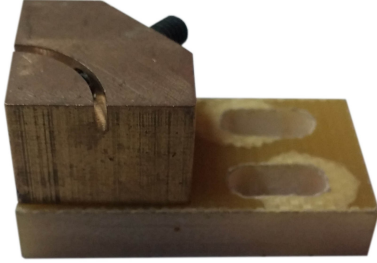

RETRACTIL Y EMBALAJE PABLO, S.L.
Máquinas y materiales de embalaje

RECAMBIO ESQUINA LÁMINA DE CORTE

45,00 € (54,45 € IVA incluido)

Recambio de la esquina de la lámina de corte para retractoras de campana

DESCRIPCIÓN DEL PRODUCTO

Recambio de la esquina de la lámina de corte para las retractoras de campana [MCAM 346](#), [MCAM 455](#) y [MCAM 680](#).

Largo: 32mm

Ancho: 16mm

Alto: 17mm

RETRACTIL Y EMBALAJE PABLO S.L.