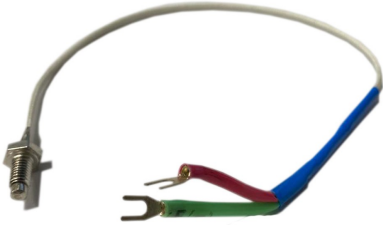

**RETRACTIL Y EMBALAJE PABLO, S.L.**  
Máquinas y materiales de embalaje

**SONDA TEMPERATURA PARA SELLADORA DE PEDAL  
DD-300 Y DD-400**

**38,00 € (45,98 € IVA incluido)**

Sonda temperatura selladora de pedal MSSL-P300DD Y  
P400DD

RETRACTIL Y EMBALAJE PABLO S.L.

Ctra. Nacional III Km.345 Pol. Ind. Valencia 2000 (46930) QUART DE POBLET (Valencia)

Telf.: 96 152 18 19 | Fax: 96 154 83 15

[www.retractilyembalaje.com](http://www.retractilyembalaje.com)