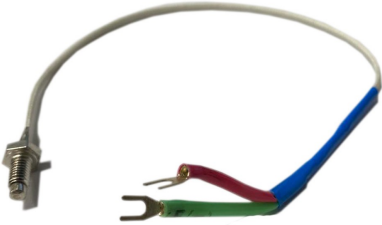

RETRACTIL Y EMBALAJE PABLO, S.L.
Máquinas y materiales de embalaje

**SONDA TEMPERATURA PARA SELLADORA DE
CONTÍNUO FR-900, CBS-980P, CBS-1100, CBS-1300**

38,00 € (45,98 € IVA incluido)

Sonda temperatura para selladora de continuo FR-900,
CBS-980P, CBS-1100, CBS-1300

RETRACTIL Y EMBALAJE PABLO S.L.

Ctra. Nacional III Km.345 Pol. Ind. Valencia 2000 (46930) QUART DE POBLET (Valencia)

Telf.: 96 152 18 19 | Fax: 96 154 83 15

www.retractilyembalaje.com