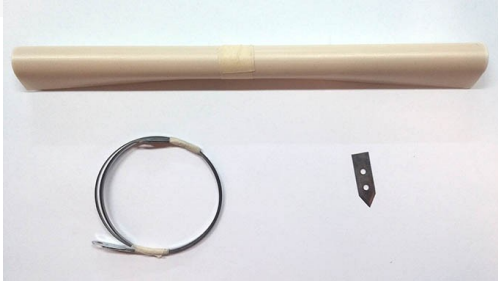

RETRACTIL Y EMBALAJE PABLO, S.L.
Máquinas y materiales de embalaje

**RECAMBIOS PARA SELLADORA DE BOLSAS CON
CORTE MSSL 750C**

45,00 € (54,45 € IVA incluido)

Juego de recambios para selladora de bolsas de 750 mm de ancho con corte, compuesto por 2 resistencia, 1 rollo de teflón y una cuchilla.