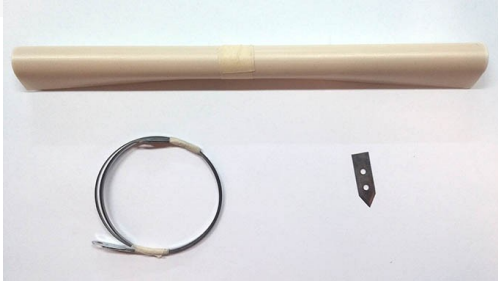

RETRACTIL Y EMBALAJE PABLO, S.L.
Máquinas y materiales de embalaje

**RECAMBIOS PARA SELLADORA DE BOLSAS CON
CORTE MSSL 1000C**

51,00 € (61,71 € IVA incluido)

Juego de recambios para selladora de bolsas de 1000 mm de ancho con corte, compuesto por 2 resistencia, 1 rollo de teflón y una cuchilla.